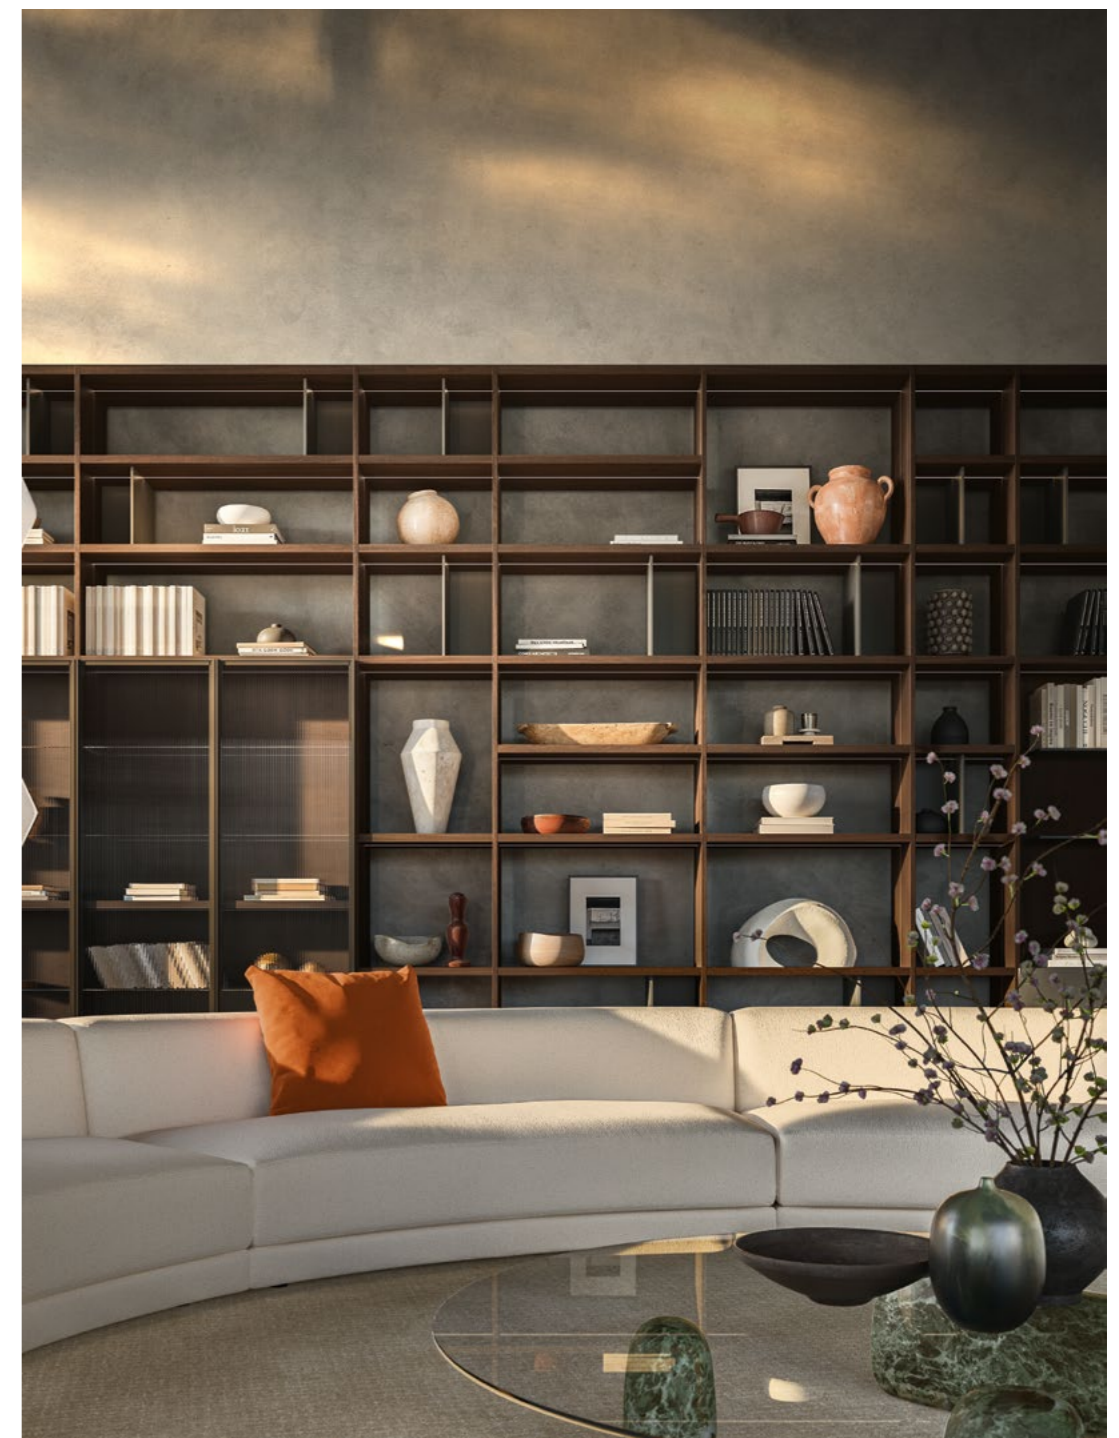

DE PADOVA
EDDA *armchairs*, Federica Biasi.
HELIUM *wall lamp*, Elisa Ossino.
TRIBECA *rug*.

ALBERESE XL

Piero Lissoni

BOFFI
ANTIBES SYSTEM *shelving system*, Piero Lissoni + CRS Boffi.

DE PADOVA
ALBERESE XL *sofa*, Piero Lissoni.
ISHI STONE *low table*, Nendo.
TALOS *low tables*, Keiji Takeuchi.
AVA *floor lamps*, David Lopez Quincoces.
HELIUM *pendant lamps*, Elisa Ossino.
TRIBECA *rug*.